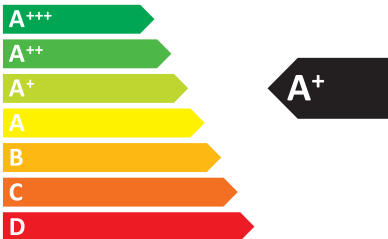

# ENERG

енергия · ενεργεια

DELL

U2415b

ENERGIA · ЕНЕРГИЯ  
ΕΝΕΡΓΕΙΑ · ENERGIJA  
ENERGY · ENERGIE  
ENERGI

**18**  
Watt

**26**  
kWh/annum

**61**  
cm